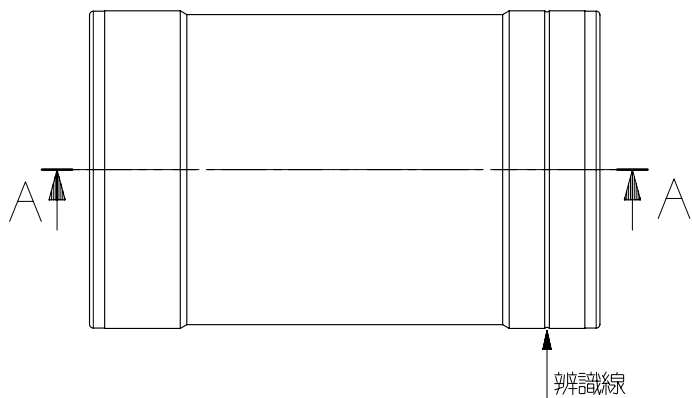

FIRST

重要尺寸：*

廠商確認：

輪鋒工業股份有限公司			圖名	F 30五通套管 (1.37" x 24T-五通68)		圖號	1-38A0-016420				
圖別	成品		材 質	AL6061	尺寸範圍	公差	編號	原有尺寸	修改尺寸	更改單位	日期
繪圖	06/06/15'	林東洲	材料規格		0.5-6	± 0.1					
審核			熱處理		6-30	± 0.2					
核准			表面處理	陽極-黑	30-120	± 0.3					
			單 位	m/m	120-315	± 0.5					
	日期	姓名	比 例	1:1	版本	A1					