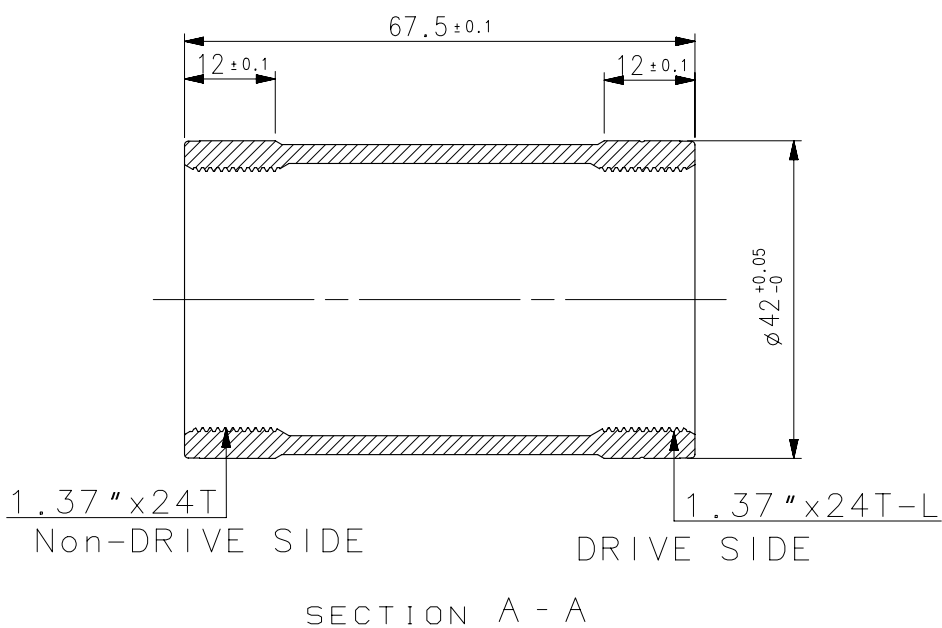

FIRST

重要尺寸：*

廠商確認：

輪鋒工業股份有限公司			圖名	F 30五通套管 (1.37" x 24T-五通68)		圖號	1-38A0-016420				
圖別	成品		材 質	AL6061	尺寸範圍	公差	編號	原有尺寸	修改尺寸	更改單位	日期
繪圖	06/06/15'	林東洲	材料規格		0.5-6	± 0.1					
審核			熱處理		6-30	± 0.2					
核准			表面處理	陽極-黑	30-120	± 0.3					
			單 位	m/m	120-315	± 0.5					
	日期	姓名	比 例	1:1	版本	A1					